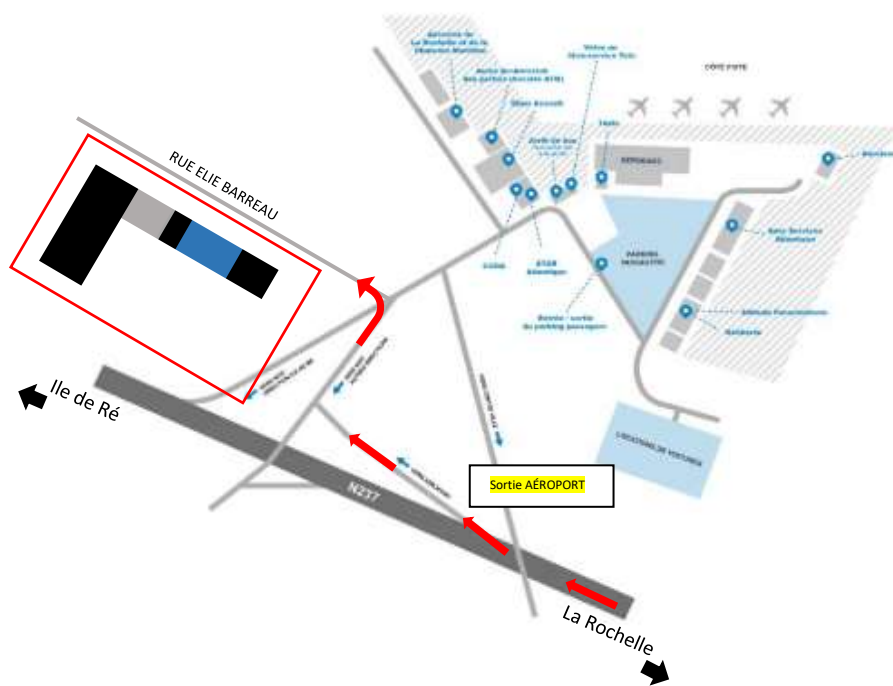

**MIROITERIE & MENUISERIES
D'AUNIS**
LE VERRE VOUS VA SI BIEN

PARC ATLANTICA

BOX 5 et BOX 6

ZI LES RIVAUDS NORD

15 rue Elie Barreau

17000 LA ROCHELLE

PLAN D'ACCÈS

PLAN DE CIRCULATION